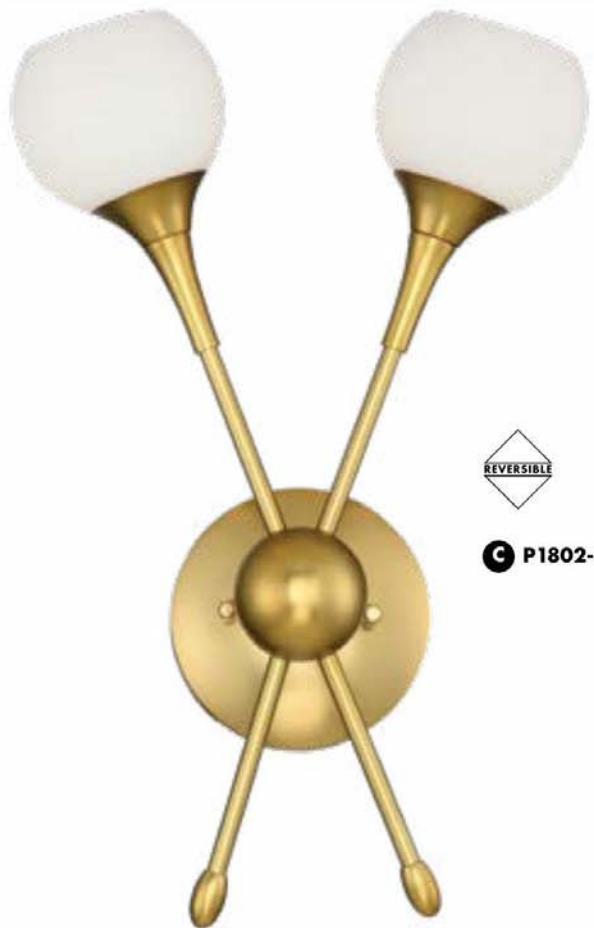

Item	Type	Size	Lamp	Finish	Glass
A. P1806-084	6 Light Chandelier	24" Dia. x 17"H Drop- 21" - 57"H Max.	6-60W G-9 Xenon (Incl.)	Brushed Nickel	Etched Opal Glass
B. P1802-084	2 Light Wall Sconce	10 3/4" W x 16 1/2" H x 6 1/2" Ext.	2-60W G-9 Xenon (Incl.)		
C. P1801-084	1 Light Mini Pendant	4" Dia. x 6"H Drop- 13 1/2" - 49 1/2" H Max.	1-60W G-9 Xenon (Incl.)		

PONTIL

HONEY GOLD RODS • ETCHED OPAL GLASS • RETRO MODERN

Canopy Detail

A P1808-248

Canopy Detail

B P1806-248

C P1802-248

Canopy Detail

D P1801-248

PONTIL

Item	Type	Size	Lamp	Finish	Glass
A. P1808-248	8 Light Island	36½" L x 22" W x 18" H Drop- 24" - 60" H Max.	8-60W G-9 Xenon (Incl.)	Honey Gold	Etched Opal Glass
B. P1806-248	6 Light Chandelier	24" Dia. x 17" H Drop- 21" - 57" H Max.	6-60W G-9 Xenon (Incl.)		
C. P1802-248	2 Light Wall Sconce	10¾" W x 16½" H x 6½" Ext.	2-60W G-9 Xenon (Incl.)		
D. P1801-248	1 Light Mini Pendant	4" Dia. x 6" H Drop- 13½" - 49½" H Max.	1-60W G-9 Xenon (Incl.)		