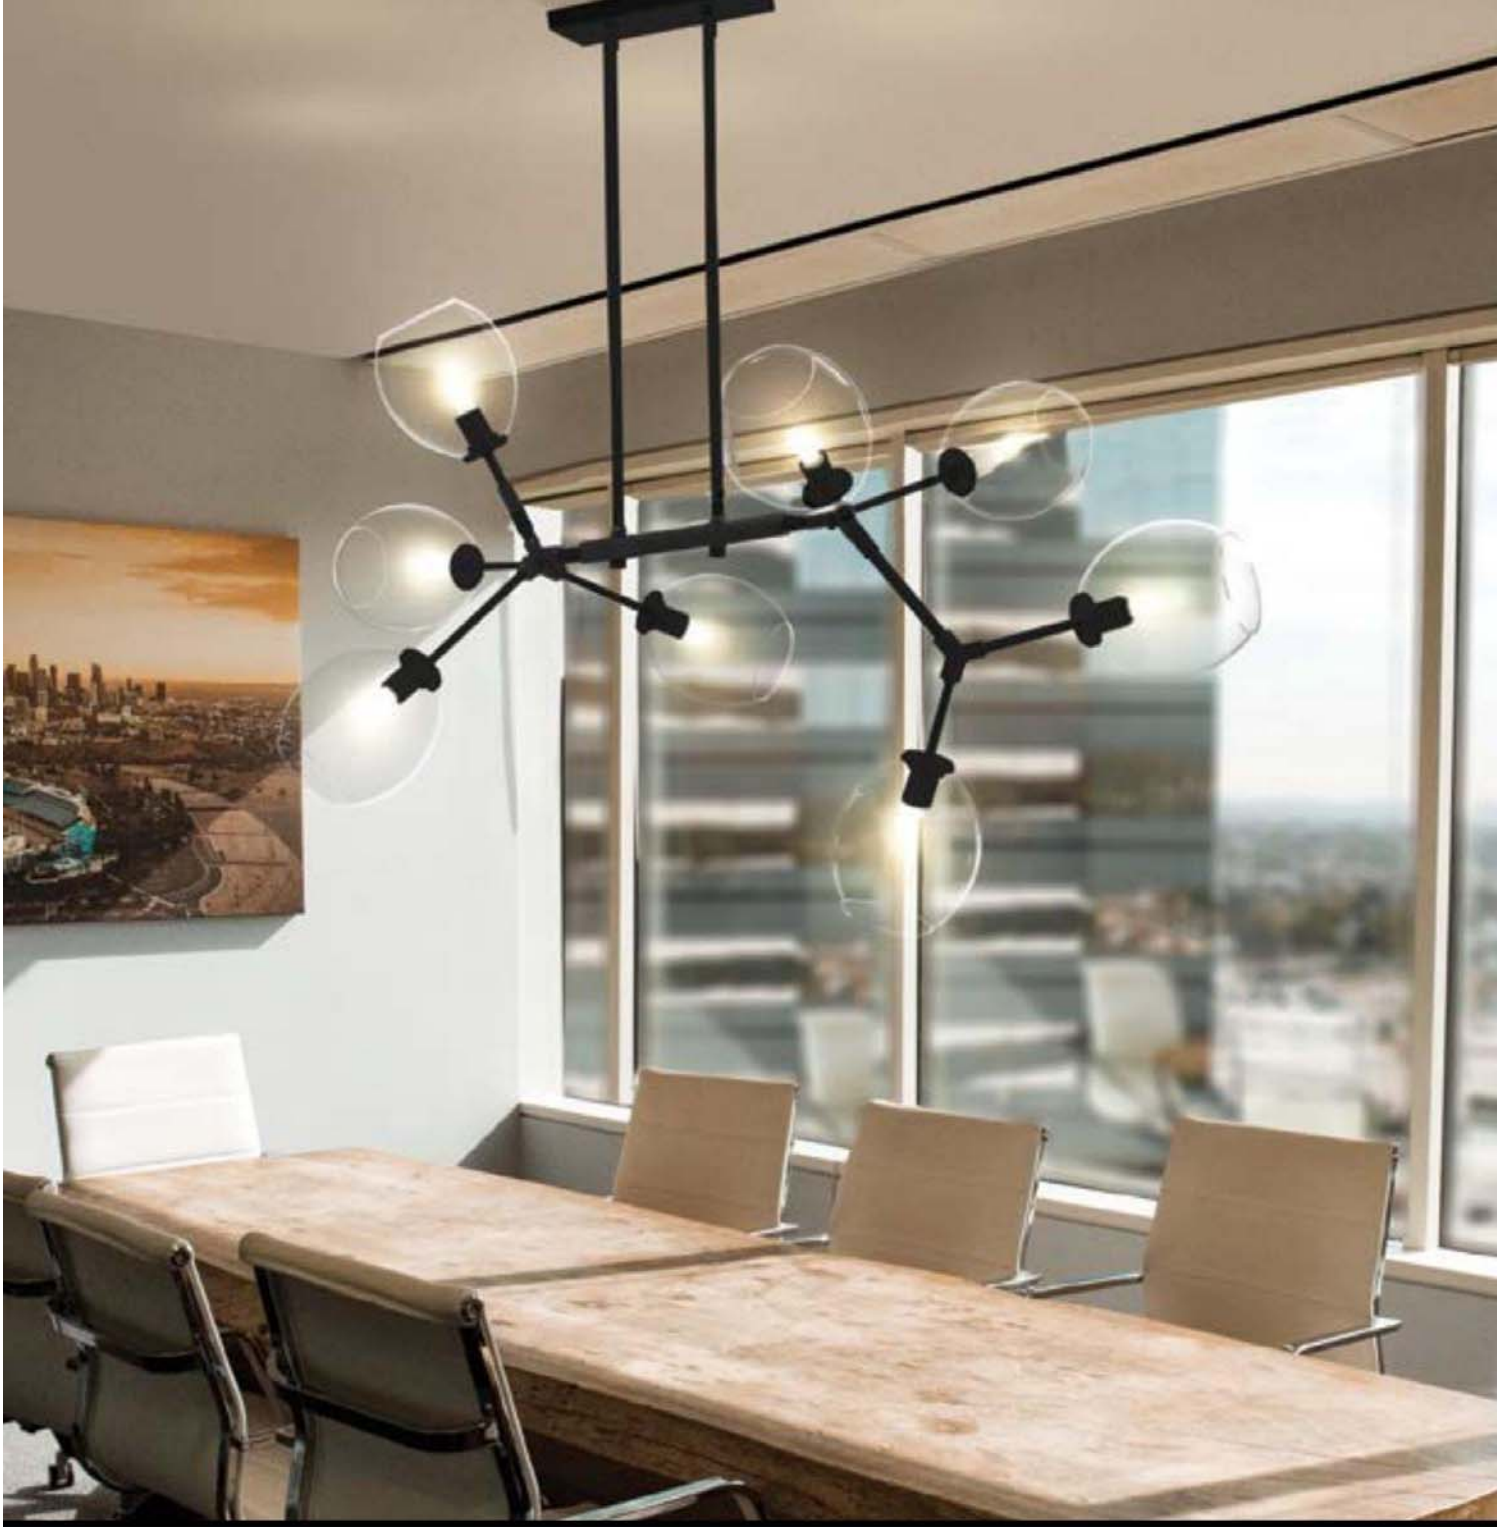

ROYALTY

BRUSHED NICKEL • AVAILABLE IN 3 SIZES

Canopy
Detail

A P1680-084

Canopy Detail

C P1689-084

Item	Type	Size	Lamp	Finish
A. P1680-084	10 Light Chandelier	22¾" Dia. x 12"H	10-60W Candelabra Base	Brushed Nickel
B. P1686-084	6 Light Semi Flush	12¾" Dia. x 12½"H	6-60W Candelabra Base	
C. P1689-084	10 Light Island	32"L x 14¼"W x 11½"H	10-60W Candelabra Base	